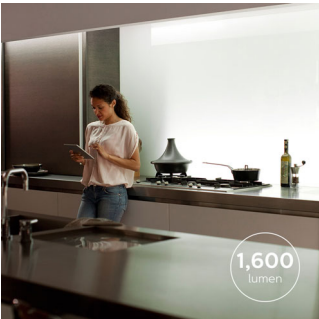

Elevata potenza luminosa: 1.600 lumen

Con l'elevata luminosità di 1.600 lumen e un'eccellente copertura sull'intera lunghezza, hue LightStrip Plus offre la luce che ti serve per un'illuminazione più funzionale o decorativa.