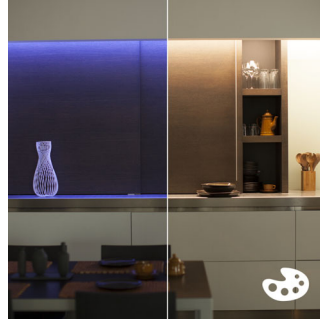

### Modella, piega ed estendi

L'estensione da 1 metro hue Lightstrip Plus si può collegare facilmente a un'altra hue Lightstrip Plus. Puoi modellarla in quasi ogni forma che desideri e utilizzare la parte adesiva sul retro per riporla su una superficie solida. Se necessario, taglia la striscia seguendo le linee tracciate. Inserisci Lightstrip Plus sui tuoi mobili o sotto gli armadietti della cucina oppure utilizzala per illuminare i dettagli architettonici con una luce indiretta e delicata. hue Lightstrips Plus rappresenta la sorgente luminosa versatile e resistente che darà nuova luce ai tuoi ambienti.

### Dipingi con la luce

Gioca con la luce e scegli tra i 16 milioni di colori dell'app hue per abbinare la luce al tuo umore. Rivivi i tuoi momenti speciali riproducendo nella tua casa la luce delle tue foto. Personalizza e memorizza nelle impostazioni gli scenari di luce che più preferisci.